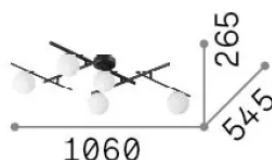

Información general

Interior - Lámpara de techo

Ean	8021696328218
Artículo	ATLAS PL5 NERO
Instalación	Lámpara de techo
Garantía	5 years
Peso bruto	4.04 kg
Volumen	0.074536 m ³

Información técnica

Peso neto	2.4 kg
Clase de aislamiento	II
Índice de protección	IP20
Cumplimiento	CE
Temperatura de funcionamiento	0° ~ +40 °C
Dimmer	Non-dimmable
Salida de potencia	220-240 V AC
Fuente de alimentación	Not required